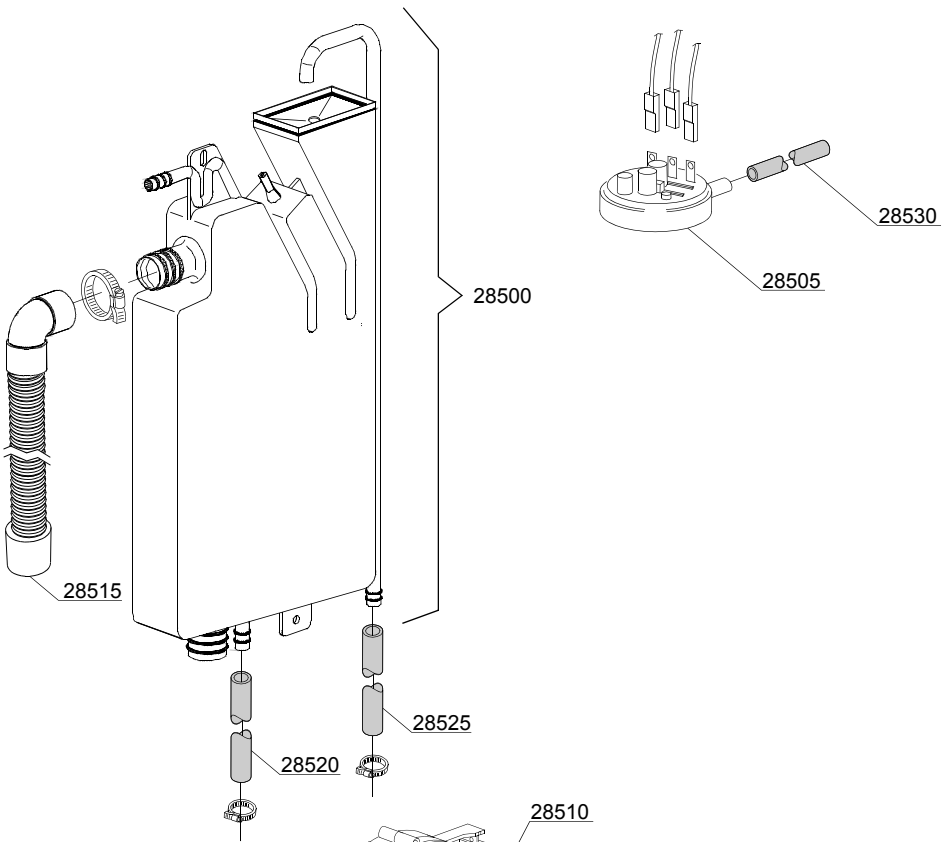

3

4515

2 TEMPI DEPURAZIONE  
2 PROGRAMS REGENERATION

2 TEMPI POMPA SCARICO  
2 PROGRAMS DRAIN PUMP

1435

1430

1415

1425