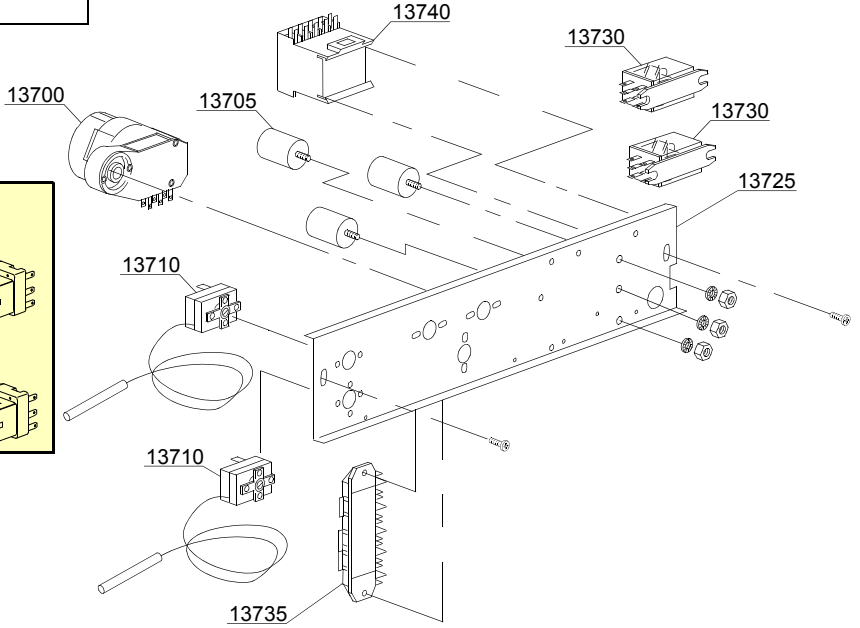

3

4515

2 TEMPI DEPURAZIONE  
2 PROGRAMS REGENERATION

2 TEMPI POMPA SCARICO  
2 PROGRAMS DRAIN PUMP

1435

1430

1415

1425