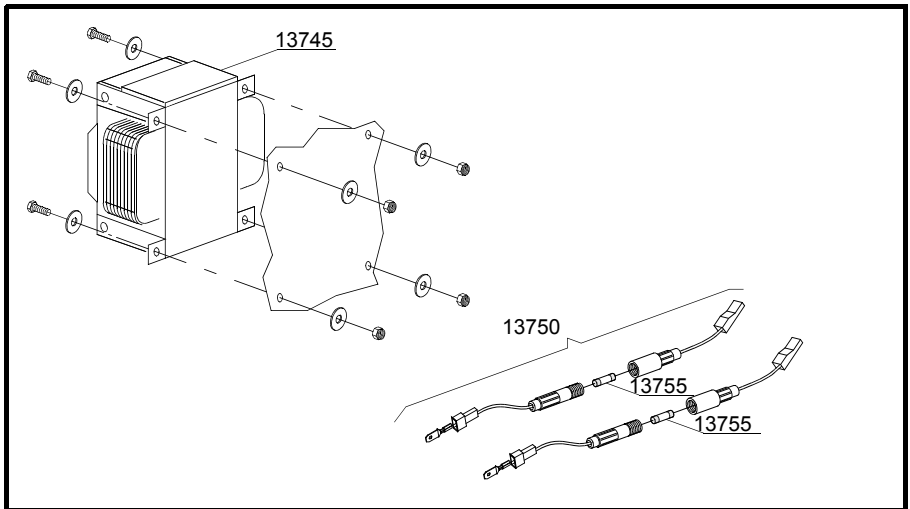

3

4515

2 TEMPI DEPURAZIONE  
2 PROGRAMS REGENERATION

2 TEMPI POMPA SCARICO  
2 PROGRAMS DRAIN PUMP

1435

1430

1415

1425