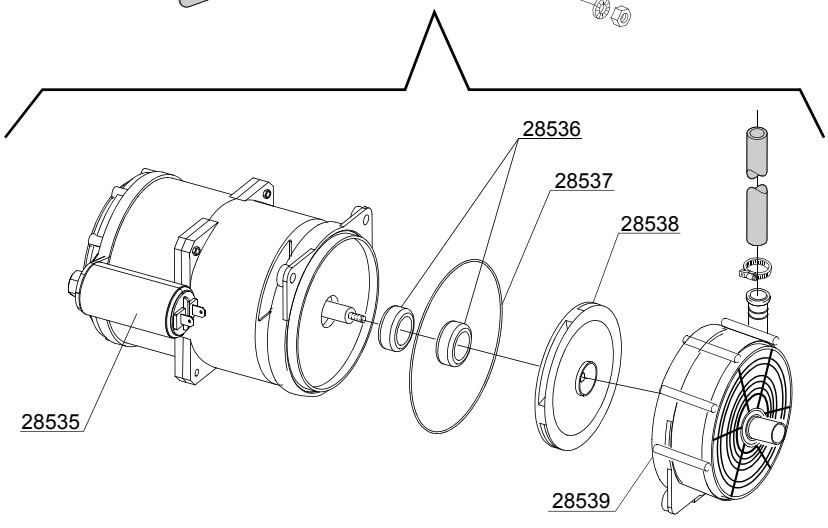

3

4515

2 TEMPI DEPURAZIONE  
2 PROGRAMS REGENERATION

2 TEMPI POMPA SCARICO  
2 PROGRAMS DRAIN PUMP

1435

1430

1415

1425